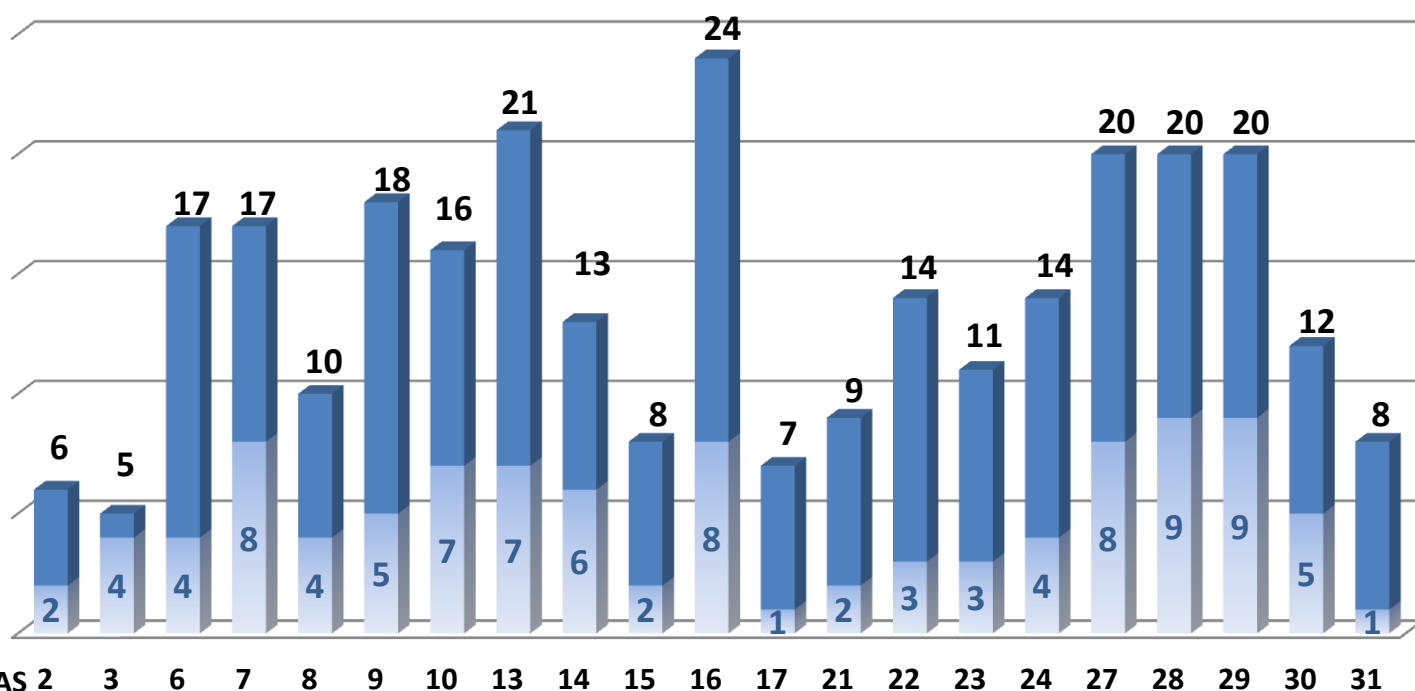

Total: **2.242**
Média Diária: **72**

■ COMUNICAÇÕES INGRESSAS PELA INTERNET

Fonte: Sistema da Ouvidoria

■ Estatística de atendimento pelo telefone 127 em janeiro de 2014

■ NOTÍCIAS REGISTRADAS NO SISTEMA ■ TOTAL DE LIGAÇÕES ATENDIDAS

Total de Atendimentos: **10.601**

Média Diária: **505**

Dias Úteis: **21**

Fonte: Sistema da Ouvidoria e Relatório do *callcenter*

■ Estatística de atendimento presencial na sede do MPRJ em janeiro de 2014

■ COMUNICAÇÕES REGISTRADAS NO SISTEMA ■ TOTAL DE ATENDIMENTOS

Total de Atendimentos: **290**

Média Diária: **14**

Dias Úteis: **21**

Fonte: Sistema da Ouvidoria e Relatório da Ouvidoria

■ Estatística de comunicações encaminhadas pelo Disque-100 em janeiro de 2014