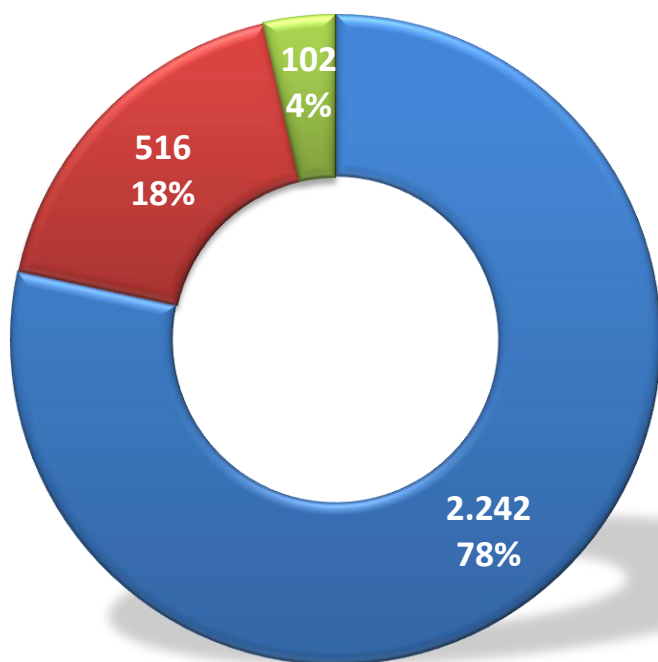

▪ Estatística de comunicações registradas na Ouvidoria em janeiro de 2014

- Internet - 2.242
- Telefone - 516
- Sede - 102

TOTAL: 2.860

Fonte: Sistema da Ouvidoria

▪ Estatística de comunicações recebidas via formulário eletrônico na *internet* em janeiro de 2014

Total: **2.242**
Média Diária: **72**

■ COMUNICAÇÕES INGRESSAS PELA INTERNET

Fonte: Sistema da Ouvidoria

■ Estatística de atendimento pelo telefone 127 em janeiro de 2014

■ NOTÍCIAS REGISTRADAS NO SISTEMA ■ TOTAL DE LIGAÇÕES ATENDIDAS

Total de Atendimentos: **10.601**

Média Diária: **505**

Dias Úteis: **21**

Fonte: Sistema da Ouvidoria e Relatório do *callcenter*

■ Estatística de atendimento presencial na sede do MPRJ em janeiro de 2014