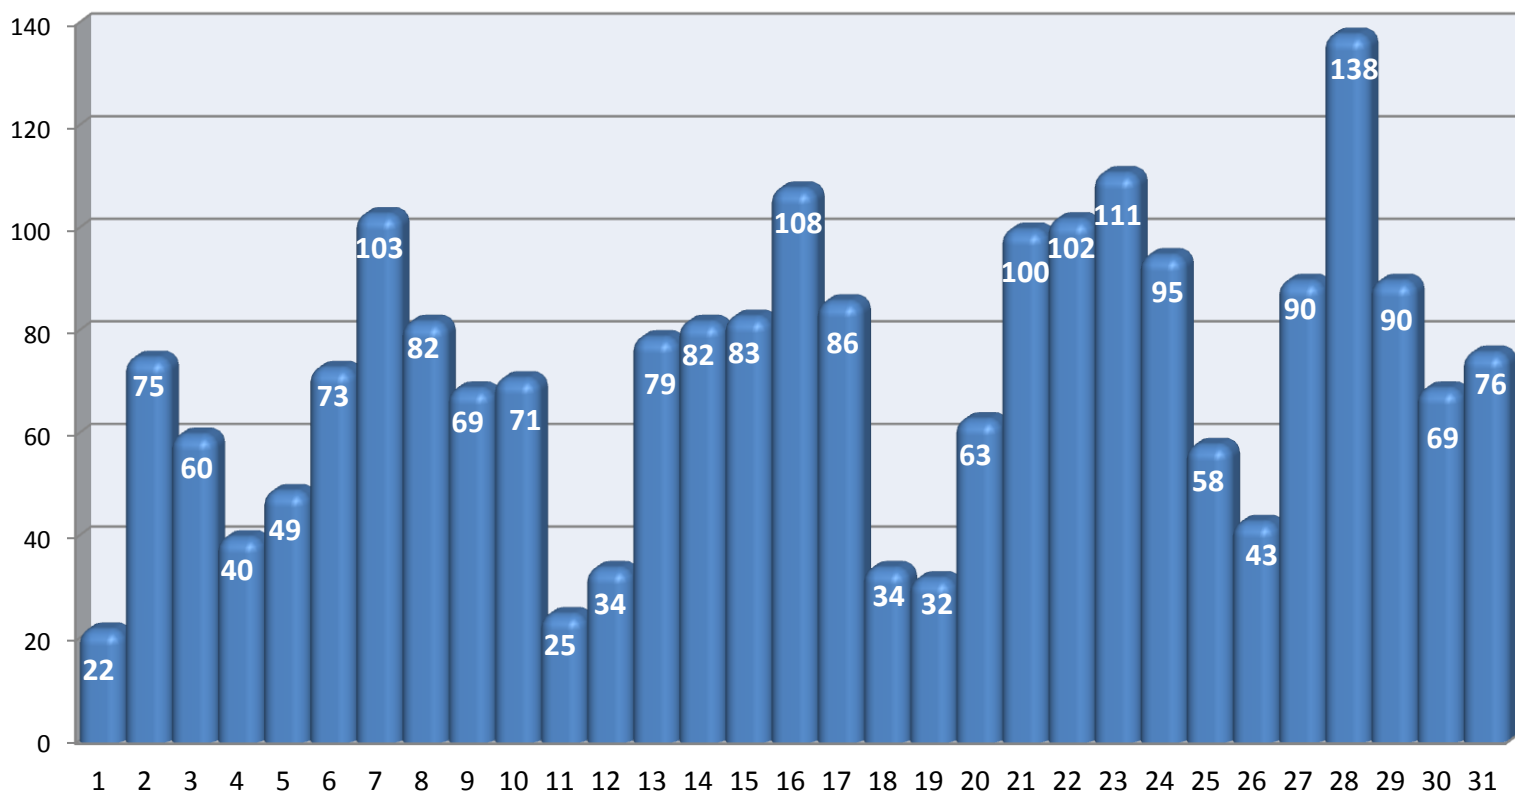

▪ Estatística de comunicações registradas na Ouvidoria em janeiro de 2014

- Internet - 2.242
- Telefone - 516
- Sede - 102

TOTAL: 2.860

Fonte: Sistema da Ouvidoria

▪ Estatística de comunicações recebidas via formulário eletrônico na *internet* em janeiro de 2014

Total: **2.242**
Média Diária: **72**

■ COMUNICAÇÕES INGRESSAS PELA INTERNET

Fonte: Sistema da Ouvidoria

■ Estatística de atendimento pelo telefone 127 em janeiro de 2014

■ NOTÍCIAS REGISTRADAS NO SISTEMA ■ TOTAL DE LIGAÇÕES ATENDIDAS

Total de Atendimentos: **10.601**

Média Diária: **505**

Dias Úteis: **21**

Fonte: Sistema da Ouvidoria e Relatório do *callcenter*

■ Estatística de atendimento presencial na sede do MPRJ em janeiro de 2014

■ COMUNICAÇÕES REGISTRADAS NO SISTEMA ■ TOTAL DE ATENDIMENTOS

Total de Atendimentos: **290**

Média Diária: **14**

Dias Úteis: **21**

Fonte: Sistema da Ouvidoria e Relatório da Ouvidoria

■ Estatística de comunicações encaminhadas pelo Disque-100 em janeiro de 2014