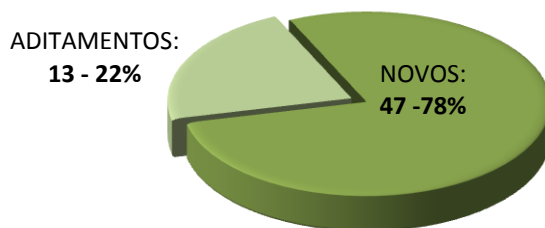

Separação por classe entre e-mails do Disque 100