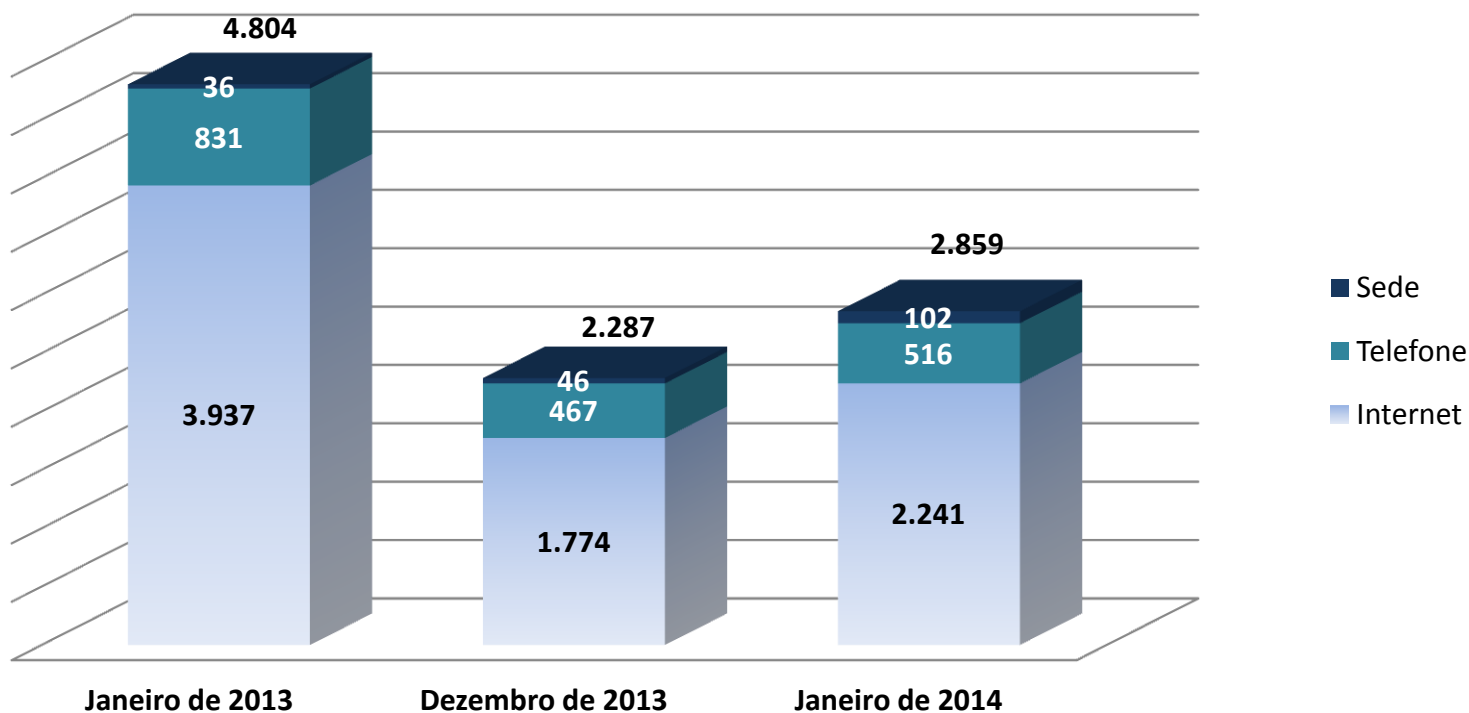

Fonte: Relatório da Ouvidoria

Separação por classe entre e-mails do Disque 100

■ Estatística de encaminhamento das comunicações por área de atuação em janeiro de 2014

TOTAL: 2.344

Fonte: Sistema da Ouvidoria

■ Estatística de comunicações por classes em janeiro de 2014

TOTAL: 2.860

Fonte: Sistema da Ouvidoria

■ Estatística de comunicações por assuntos (CNMP) em janeiro de 2014

TOTAL: 2.860

Fonte: Sistema da Ouvidoria

■ Estatística de expedientes tramitados por área de atuação em janeiro de 2014

Fonte: Sistema da Ouvidoria

■ Comparativo de comunicações referente ao mês anterior e ao mesmo período de 2013

Fonte: Sistema da Ouvidoria