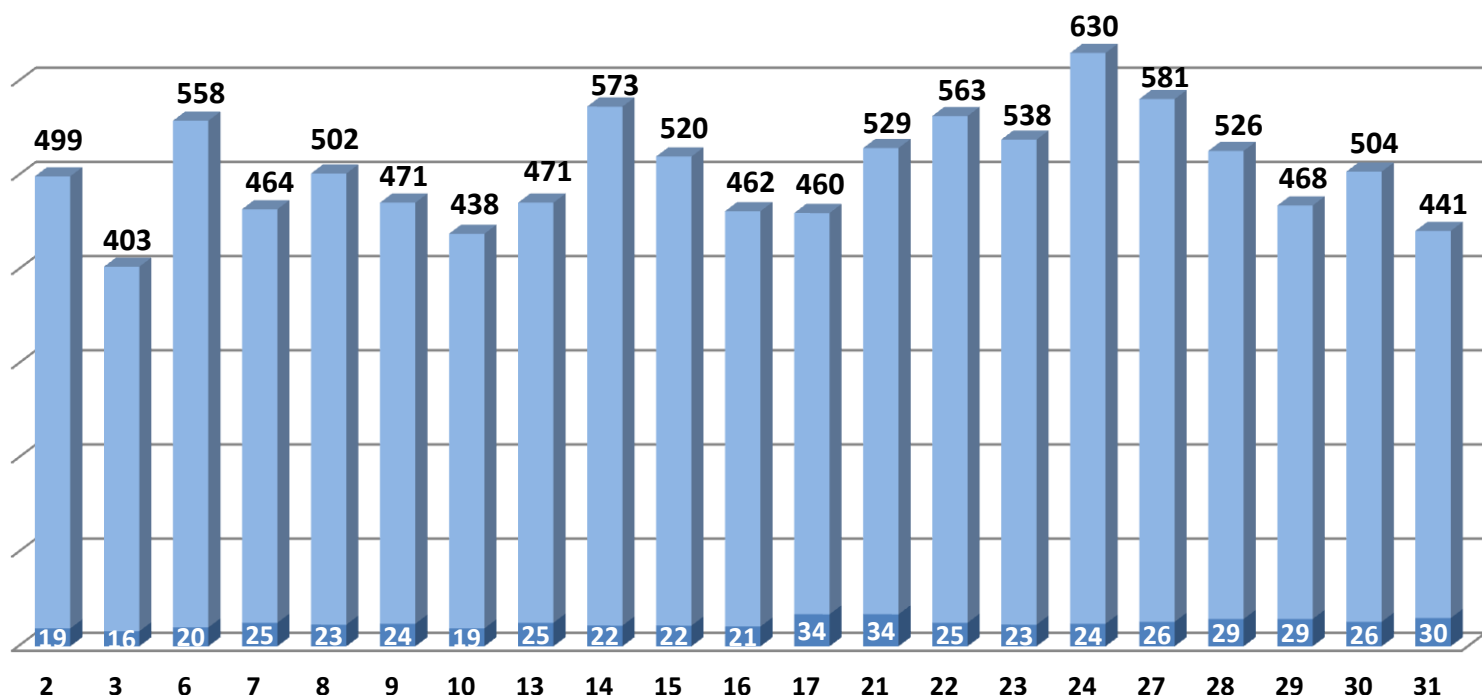

▪ Estatística de comunicações registradas na Ouvidoria em janeiro de 2014

- Internet - 2.242
- Telefone - 516
- Sede - 102

TOTAL: 2.860

Fonte: Sistema da Ouvidoria

▪ Estatística de comunicações recebidas via formulário eletrônico na *internet* em janeiro de 2014

Total: **2.242**
Média Diária: **72**

■ COMUNICAÇÕES INGRESSAS PELA INTERNET

Fonte: Sistema da Ouvidoria

■ Estatística de atendimento pelo telefone 127 em janeiro de 2014

■ NOTÍCIAS REGISTRADAS NO SISTEMA ■ TOTAL DE LIGAÇÕES ATENDIDAS

Total de Atendimentos: **10.601**

Média Diária: **505**

Dias Úteis: **21**

Fonte: Sistema da Ouvidoria e Relatório do *callcenter*

■ Estatística de atendimento presencial na sede do MPRJ em janeiro de 2014

■ COMUNICAÇÕES REGISTRADAS NO SISTEMA ■ TOTAL DE ATENDIMENTOS

Total de Atendimentos: **290**

Média Diária: **14**

Dias Úteis: **21**

Fonte: Sistema da Ouvidoria e Relatório da Ouvidoria

■ Estatística de comunicações encaminhadas pelo Disque-100 em janeiro de 2014