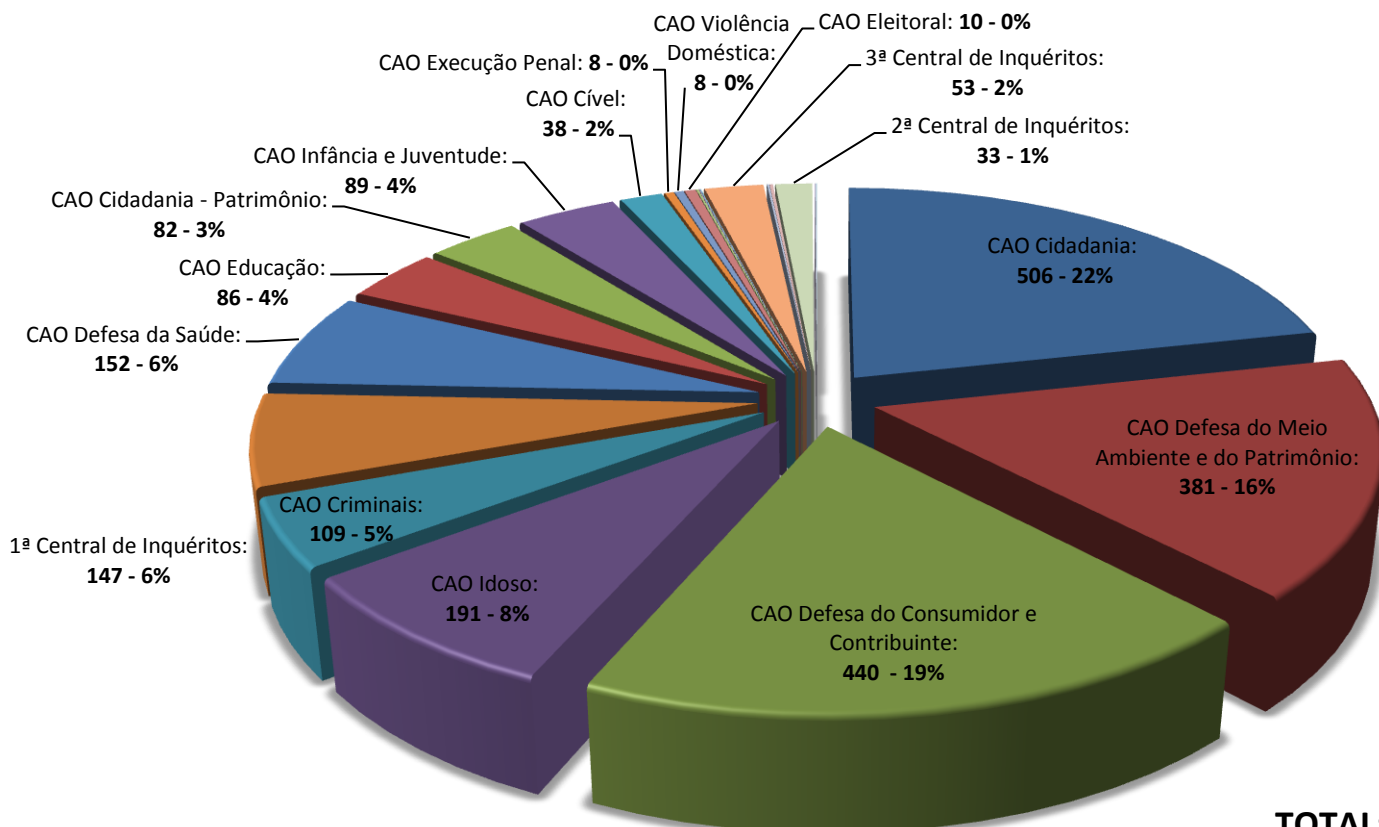

■ Estatística de encaminhamento das comunicações por área de atuação em janeiro de 2014

TOTAL: 2.344

Fonte: Sistema da Ouvidoria