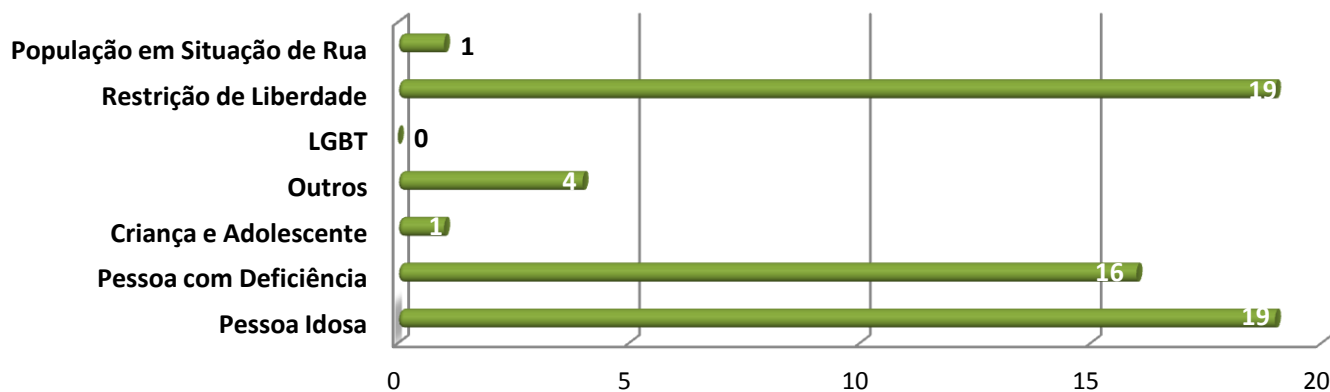

■ COMUNICAÇÕES REGISTRADAS NO SISTEMA ■ TOTAL DE ATENDIMENTOS

Total de Atendimentos: **290**

Média Diária: **14**

Dias Úteis: **21**

Fonte: Sistema da Ouvidoria e Relatório da Ouvidoria

■ Estatística de comunicações encaminhadas pelo Disque-100 em janeiro de 2014