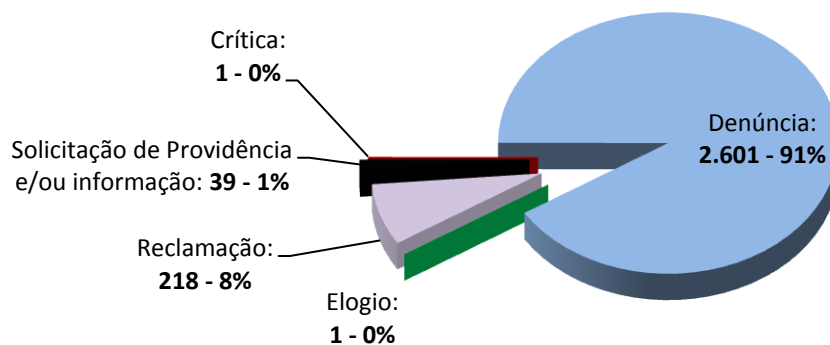

Fonte: Relatório da Ouvidoria

Separação por classe entre e-mails do Disque 100

■ Estatística de encaminhamento das comunicações por área de atuação em janeiro de 2014

TOTAL: 2.344

Fonte: Sistema da Ouvidoria

■ Estatística de comunicações por classes em janeiro de 2014

TOTAL: 2.860

Fonte: Sistema da Ouvidoria

■ Estatística de comunicações por assuntos (CNMP) em janeiro de 2014

TOTAL: 2.860

Fonte: Sistema da Ouvidoria