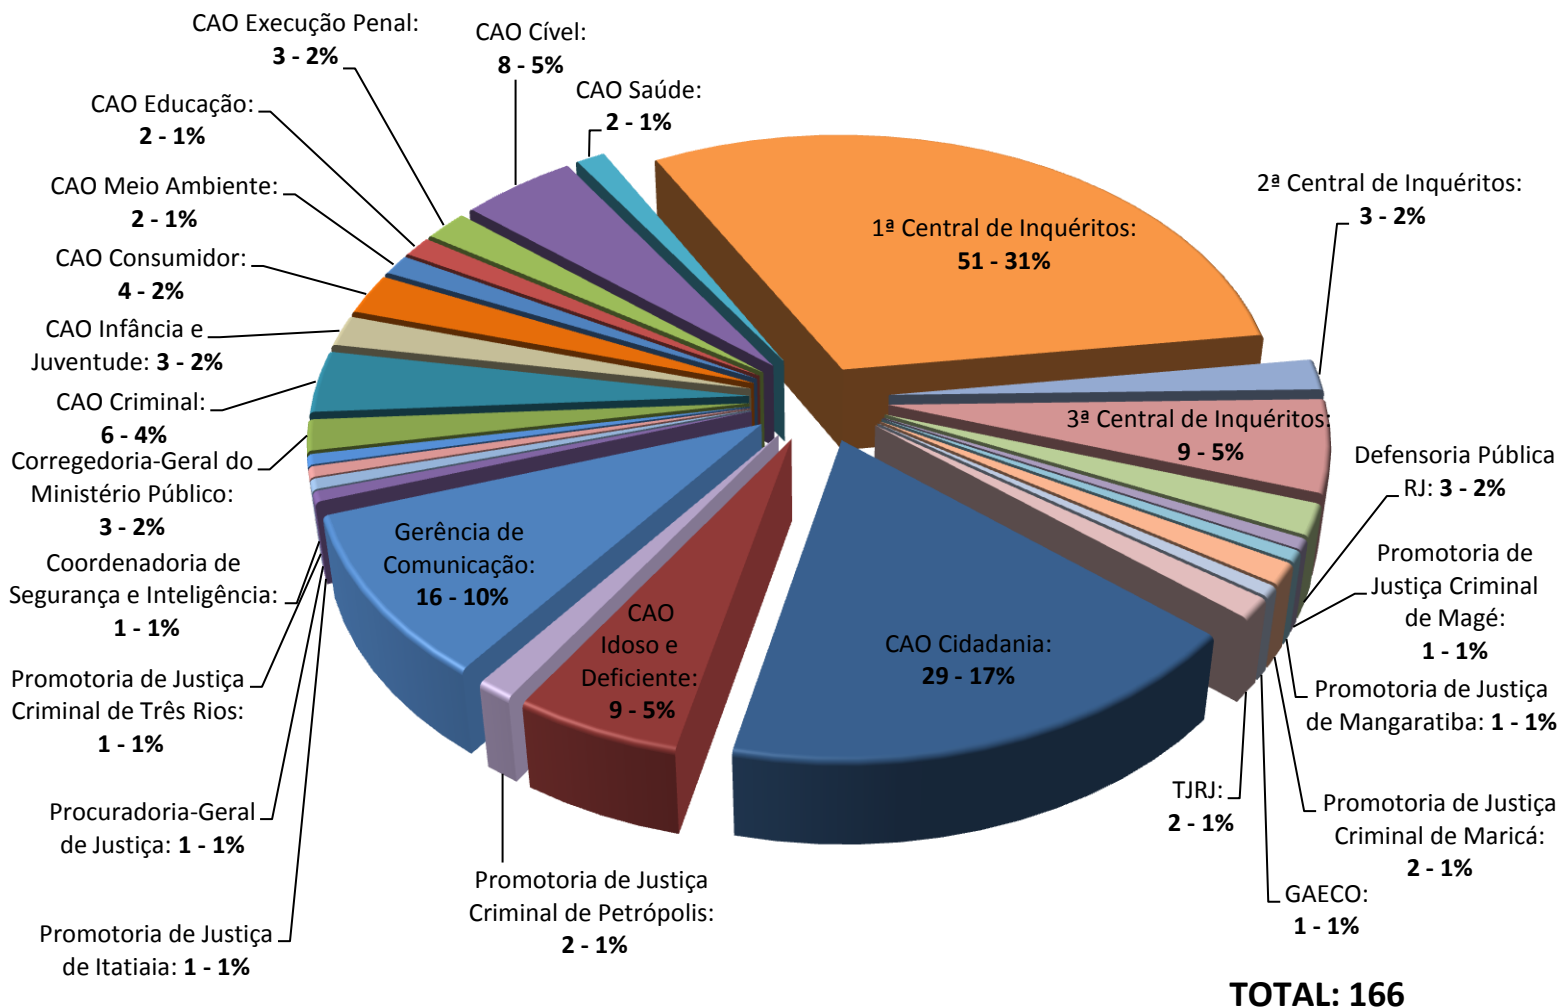

Fonte: Relatório da Ouvidoria

Separação por classe entre e-mails do Disque 100

■ Estatística de encaminhamento das comunicações por área de atuação em janeiro de 2014

TOTAL: 2.344

Fonte: Sistema da Ouvidoria

■ Estatística de comunicações por classes em janeiro de 2014

TOTAL: 2.860

Fonte: Sistema da Ouvidoria

■ Estatística de comunicações por assuntos (CNMP) em janeiro de 2014

TOTAL: 2.860

Fonte: Sistema da Ouvidoria

■ Estatística de expedientes tramitados por área de atuação em janeiro de 2014

Fonte: Sistema da Ouvidoria

■ Comparativo de comunicações referente ao mês anterior e ao mesmo período de 2013

Fonte: Sistema da Ouvidoria