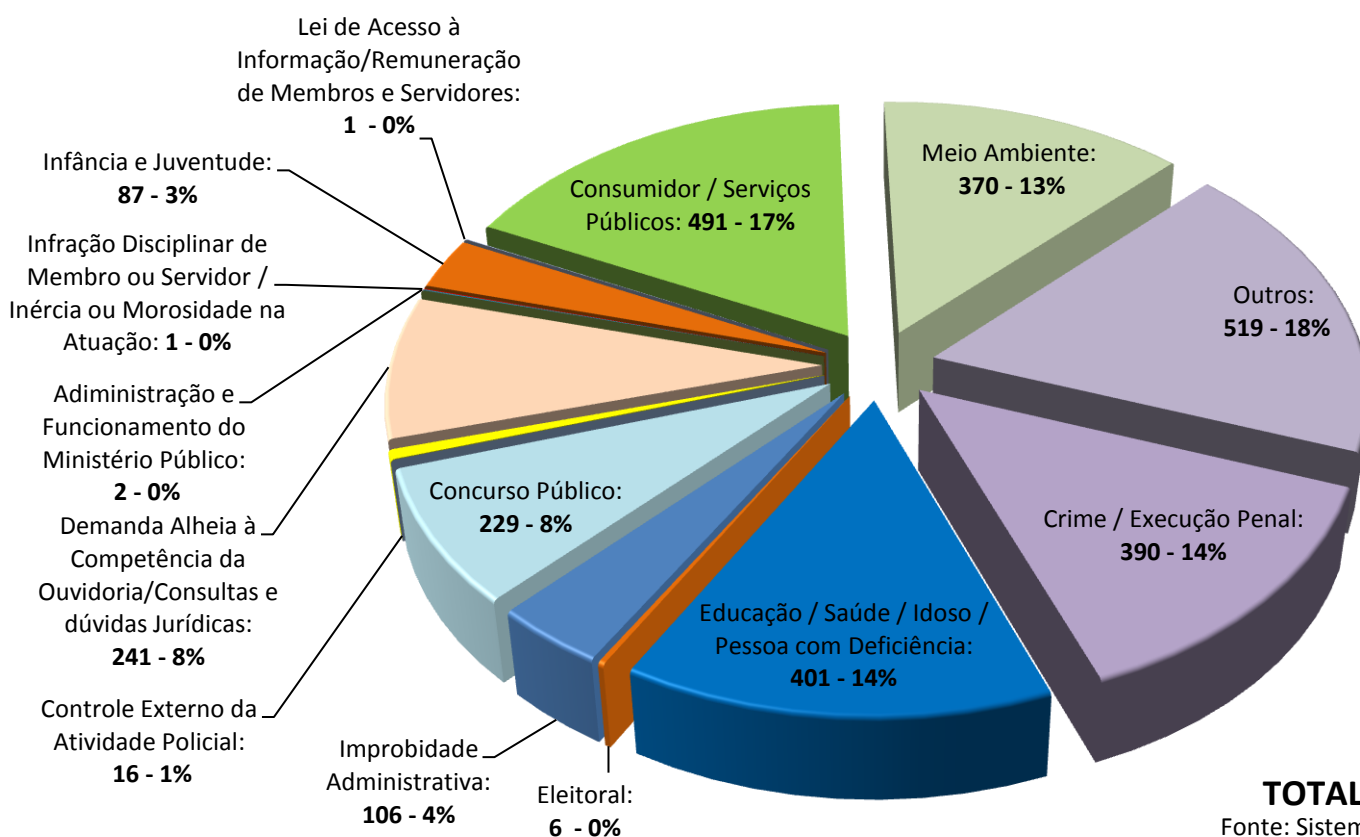

| TOTAL: 60 | Pessoa Idosa | Pessoa com Deficiência | Criança e Adolescente | Outros | LGBT | Restrição de Liberdade | População em Situação de Rua |
|---------------|--------------|------------------------|-----------------------|--------|------|------------------------|------------------------------|
| Junho de 2013 | 19 | 16 | 1 | 4 | 0 | 19 | 1 |

Fonte: Relatório da Ouvidoria

Separação por classe entre e-mails do Disque 100

■ Estatística de encaminhamento das comunicações por área de atuação em janeiro de 2014

TOTAL: 2.344

Fonte: Sistema da Ouvidoria

■ Estatística de comunicações por classes em janeiro de 2014

TOTAL: 2.860

Fonte: Sistema da Ouvidoria

■ Estatística de comunicações por assuntos (CNMP) em janeiro de 2014

TOTAL: 2.860

Fonte: Sistema da Ouvidoria