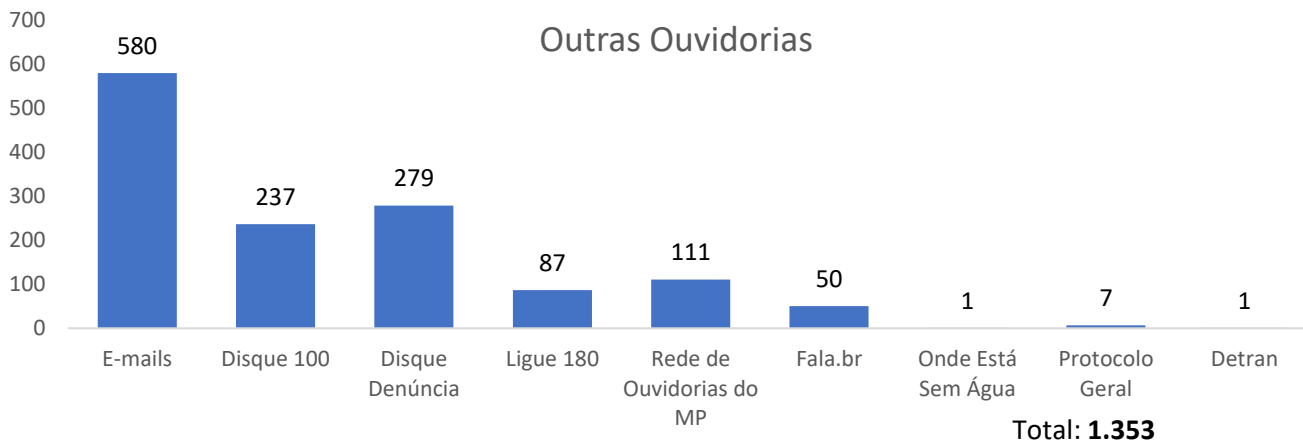

- Estatística de comunicações registradas na Ouvidoria em março de 2021

TOTAL:
 Fonte: Sistema da Ouvidoria

- Distribuição das comunicações, mês a mês, oriundas do formulário eletrônico na internet

Fonte: Sistema da Ouvidoria

- **Recebimento de comunicações de outras Ouvidorias**

- **Distribuição das comunicações, mês a mês, oriundas do atendimento telefônico 127 – “call center”**

■ COMUNICAÇÕES REGISTRADAS NO SISTEMA ■ LIGAÇÕES ATENDIDAS