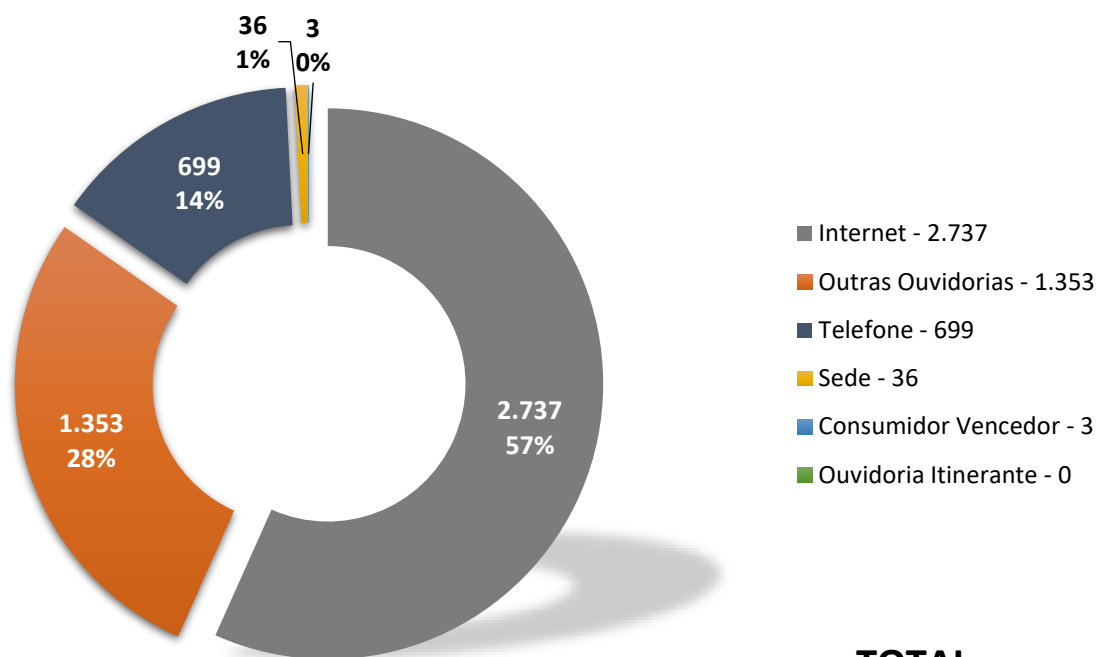

- Estatística de comunicações registradas na Ouvidoria em março de 2021

TOTAL:
 Fonte: Sistema da Ouvidoria

- Distribuição das comunicações, mês a mês, oriundas do formulário eletrônico na internet

Fonte: Sistema da Ouvidoria

- **Recebimento de comunicações de outras Ouvidorias**

- **Distribuição das comunicações, mês a mês, oriundas do atendimento telefônico 127 – “call center”**

■ COMUNICAÇÕES REGISTRADAS NO SISTEMA ■ LIGAÇÕES ATENDIDAS