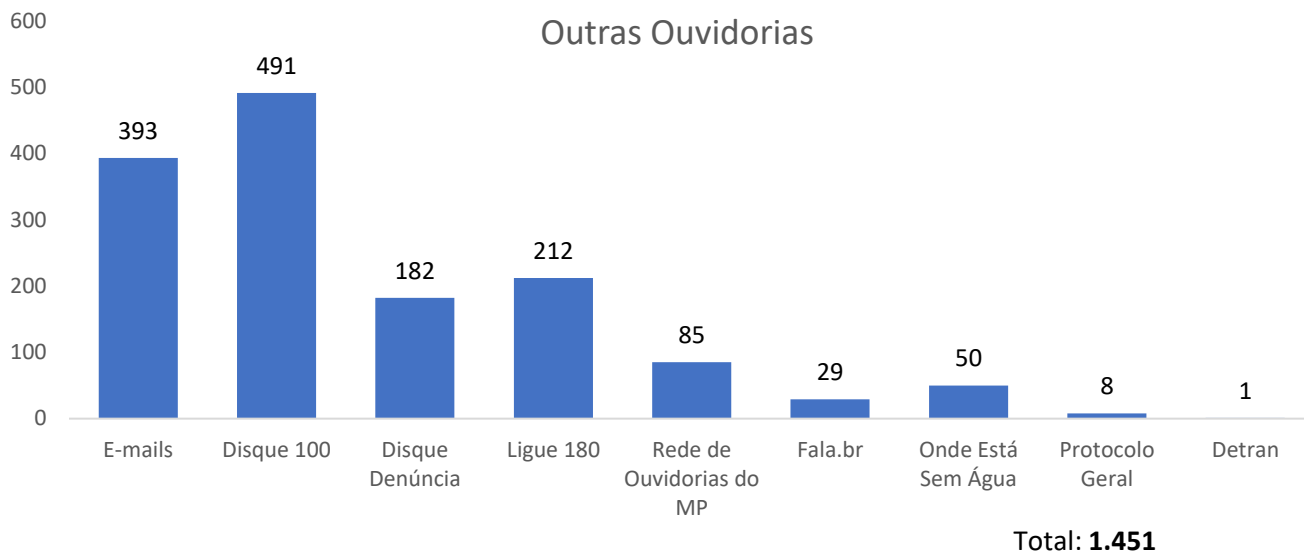

- Estatística de comunicações registradas na Ouvidoria em janeiro de 2021

TOTAL: 4.717
 Fonte: Sistema da Ouvidoria

- Distribuição das comunicações, mês a mês, oriundas do formulário eletrônico na internet

■ COMUNICAÇÕES INGRESSAS VIA INTERNET

Fonte: Sistema da Ouvidoria

- **Recebimento de comunicações de outras Ouvidorias**

- **Distribuição das comunicações, mês a mês, oriundas do atendimento telefônico 127 – “call center”**