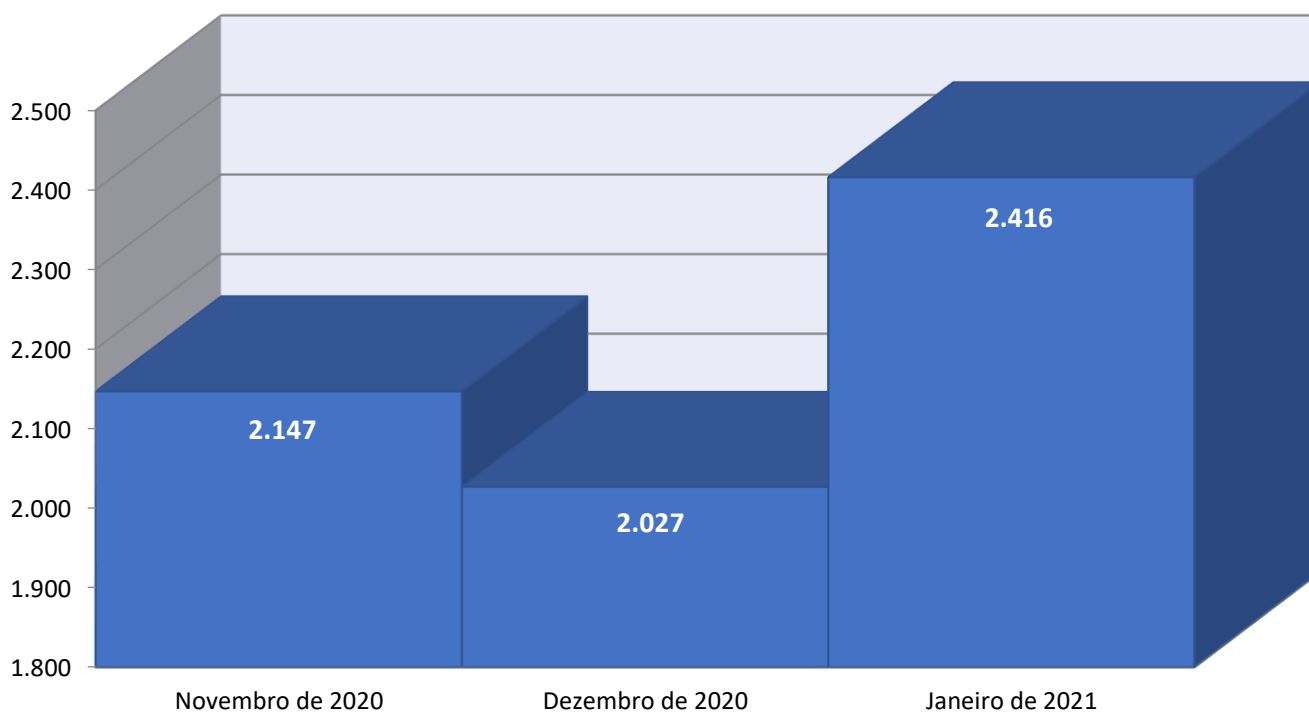

- Estatística de comunicações registradas na Ouvidoria em janeiro de 2021

TOTAL: 4.717
 Fonte: Sistema da Ouvidoria

- Distribuição das comunicações, mês a mês, oriundas do formulário eletrônico na internet

■ COMUNICAÇÕES INGRESSAS VIA INTERNET

Fonte: Sistema da Ouvidoria

- **Recebimento de comunicações de outras Ouvidorias**

- **Distribuição das comunicações, mês a mês, oriundas do atendimento telefônico 127 – “call center”**