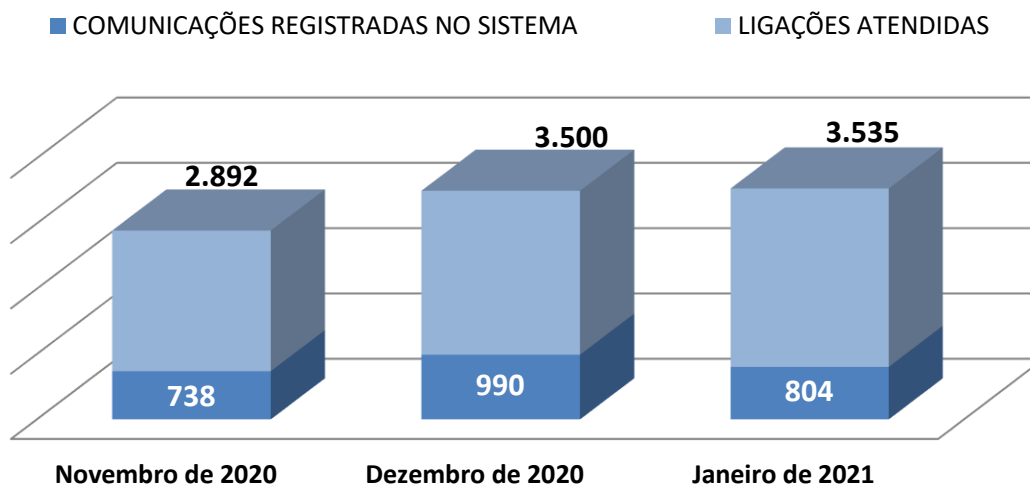

- Estatística de comunicações registradas na Ouvidoria em janeiro de 2021

TOTAL: 4.717
 Fonte: Sistema da Ouvidoria

- Distribuição das comunicações, mês a mês, oriundas do formulário eletrônico na internet

■ COMUNICAÇÕES INGRESSAS VIA INTERNET

Fonte: Sistema da Ouvidoria

- **Recebimento de comunicações de outras Ouvidorias**

- **Distribuição das comunicações, mês a mês, oriundas do atendimento telefônico 127 – “call center”**