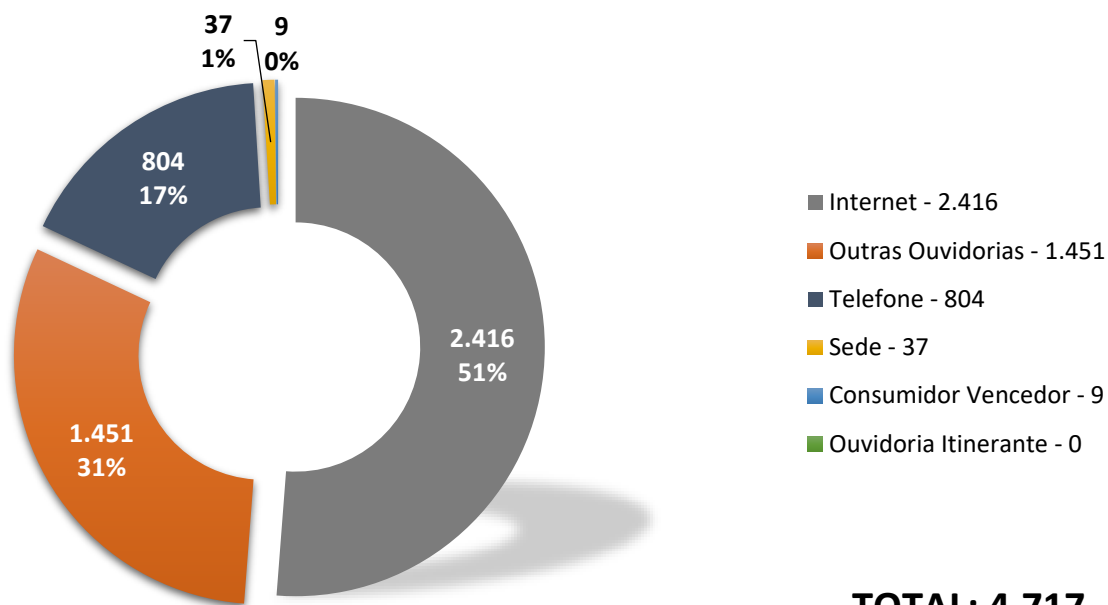

- Estatística de comunicações registradas na Ouvidoria em janeiro de 2021

TOTAL: 4.717
 Fonte: Sistema da Ouvidoria

- Distribuição das comunicações, mês a mês, oriundas do formulário eletrônico na internet

■ COMUNICAÇÕES INGRESSAS VIA INTERNET

Fonte: Sistema da Ouvidoria

- **Recebimento de comunicações de outras Ouvidorias**

- **Distribuição das comunicações, mês a mês, oriundas do atendimento telefônico 127 – “call center”**